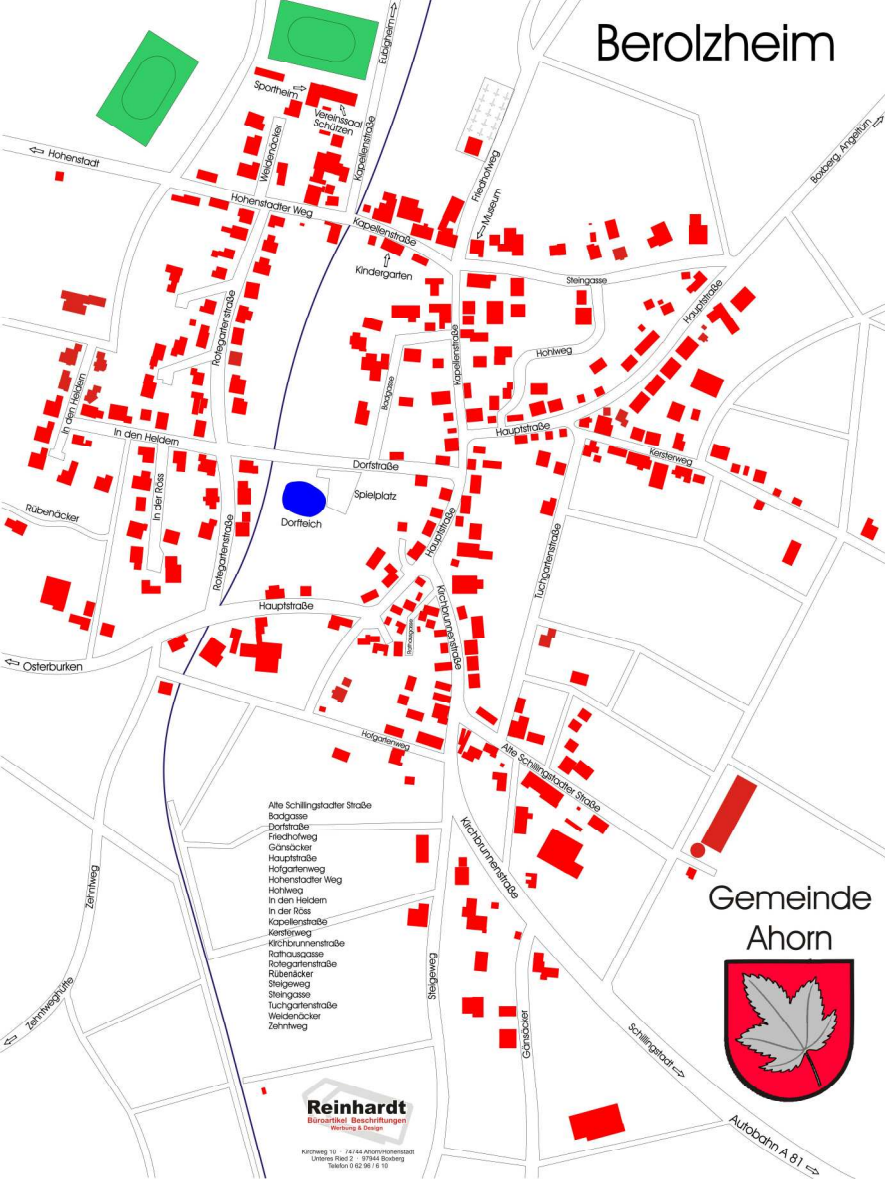

Berolzheim

Gemeinde Ahorn

www.GemeindeAhorn.de
Info@GemeindeAhorn.de

GASTSTÄTTEN

GASTSTÄTTEN mit Übernachtungsmöglichkeiten

Ahorn-Stübchen	Neidelsbach	Neidelsbach 5
Gasthof Engel	Berolzheim	Kirchbrunnstraße 3
Gasthof Sonne	Buch	Lindenstraße 24

FERIENWOHNUNGEN

Wolfgang Rudoletzky	Eubigheim	Mühlrainstraße 16

STRASSENVERZEICHNIS

Allee	Eubigheim	Gartenstraße	Schillingstadt	Ölmühle	Schillingstadt
Alte Berolzheimer Straße	Schillingstadt	Hassenfad	Eubigheim	Panoramaweg	Eubigheim
Alte Schillingstadter Straße	Berolzheim	Hasselbachweg	Schillingstadt	Rathausgasse	Berolzheim
Alter See	Schillingstadt	Hauptstraße	Berolzheim	Ringstraße	Hohenstadt
Am Bahndamm	Eubigheim	Helmsheimer Hof	Hohenstadt	Römerstraße	Buch
Am Berg	Eubigheim	Heuweg	Schillingstadt	Rotegartenstraße	Berolzheim
Am Eichwald	Buch	Hirschländer Straße	Hohenstadt	Rübenacker	Berolzheim
Am Hochbehälter	Eubigheim	Hofgartenweg	Berolzheim	Sackgasse	Eubigheim
Am Rain	Eubigheim	Hohstraße	Buch	Schloßstraße	Eubigheim
Am Ring	Schillingstadt	Hohenstadter Weg	Berolzheim	Schloßhöfer Straße	Schillingstadt
Am Spielplatz	Eubigheim	Hohweg	Berolzheim	Schulstraße	Eubigheim
Am Trieb	Buch	Im Haag	Hohenstadt	Schwarzenbrunn	Buch
An Weher	Eubigheim	Im Türlein	Schillingstadt	Seedamm	Buch
An der Steige	Hohenstadt	In den Heidem	Berolzheim	Seestraße	Buch
Angeltürmer Straße	Schillingstadt	In der Barth	Schillingstadt	Sindolshheimer Straße	Hohenstadt
Badgasse	Berolzheim	In der Röss	Berolzheim	Steckbrunnstraße	Eubigheim
Bahnstraße	Eubigheim	Industriestraße	Eubigheim	Steigeweg	Berolzheim
Beim Heusacker	Schillingstadt	Kapellenstraße	Berolzheim	Steingasse	Berolzheim
Berolzheimer Straße	Hohenstadt	Kerzenweg	Berolzheim	Steinweg	Hohenstadt
Bleichwiesen	Hohenstadt	Kirchbrunnstraße	Berolzheim	Talblick	Eubigheim
Brunnengasse	Buch	Kirchplatz	Schillingstadt	Tuchgartenstraße	Berolzheim
Brunnenstraße	Schillingstadt	Kirchweg	Hohenstadt	Turnhallenstraße	Schillingstadt
Bürgermeister-Hafner-Straße	Eubigheim	Kirnaustraße	Eubigheim	Vierzehnorgen	Eubigheim
Charlottenberg	Eubigheim	Lange Straße	Schillingstadt	Völkergasse	Eubigheim
Dolleshof	Eubigheim	Langengarten	Hohenstadt	Waldblick	Hohenstadt
Dorfblick	Eubigheim	Langenhansen	Buch	Waschgrube	Buch
Dorfstraße	Berolzheim	Lindenstraße	Buch	Weidenacker	Berolzheim
Engelhardtstraße	Schillingstadt	Melsenstraße	Eubigheim	Wiesenweg	Eubigheim
Enges Grändlein	Buch	Milchgasse	Hohenstadt	Wolferain	Buch
Erfarstraße	Buch	Mühlrainstraße	Eubigheim	Zehntweg	Berolzheim
Eubigheimer Straße	Hohenstadt	Neidelsbach	Eubigheim	Zum Eulenberg	Schillingstadt
Freiheit	Buch	Neidelsbacher Straße	Eubigheim	Zum Grillplatz	Hohenstadt
Friedhofweg	Berolzheim	Oberwittstadter Straße	Schillingstadt	Zum Paradies	Eubigheim
Gänsäcker	Berolzheim			Zum Torgarten	Hohenstadt