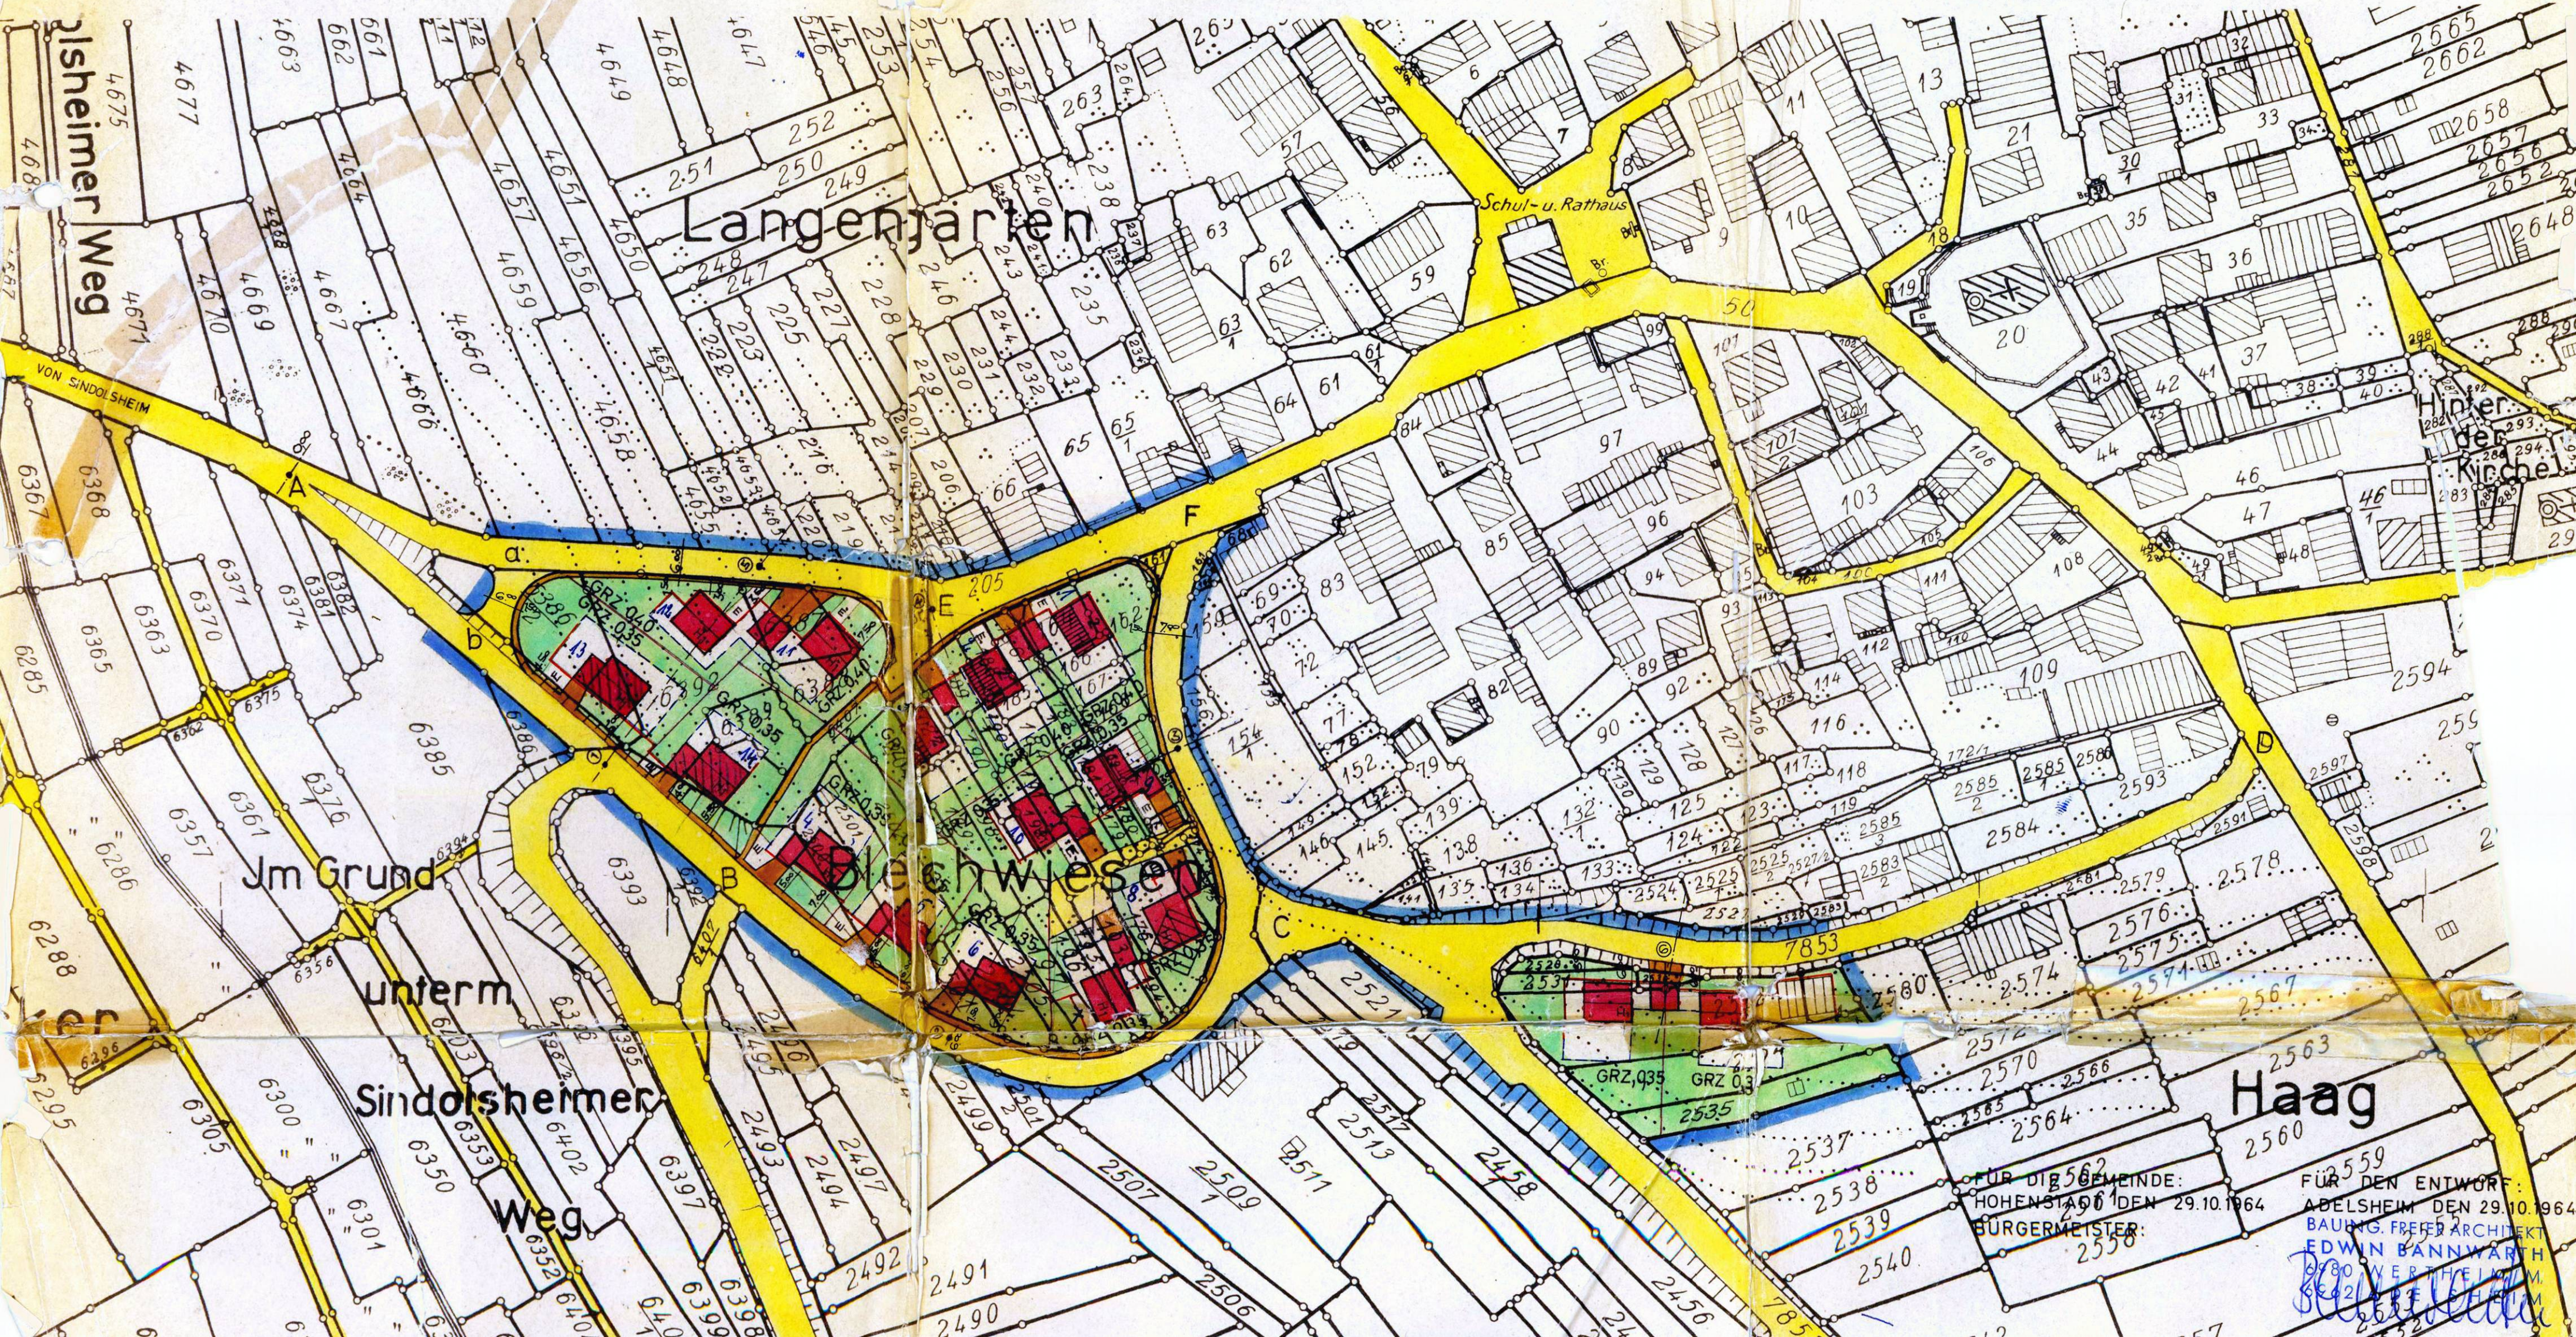

BEBAUUNGSPLAN  
**Gem. HOHENSTADT**  
GEWANN: BLEICHWIESEN  
MASSTAB: 1:1000

GES. BAUGEBIET: MD

Langenjärten

Schul- u. Rathaus

Hinter der Kirche

Sindolzheimer Weg

VON SINDOLSCHEIM

Jm Grund

unterm

Sindolzheimer

Weg

Haag

FÜR DIE GEMEINDE:  
HOHENSTADT DEN 29.10.1964  
BÜRGERMEISTER:  
2558

FÜR DEN ENTWURF:  
ADELSHEIM DEN 29.10.1964  
BAUING. FREIE ARCHITEKT  
EDWIN BANNWARTH  
9300 WERTHEIM

*[Handwritten signature]*