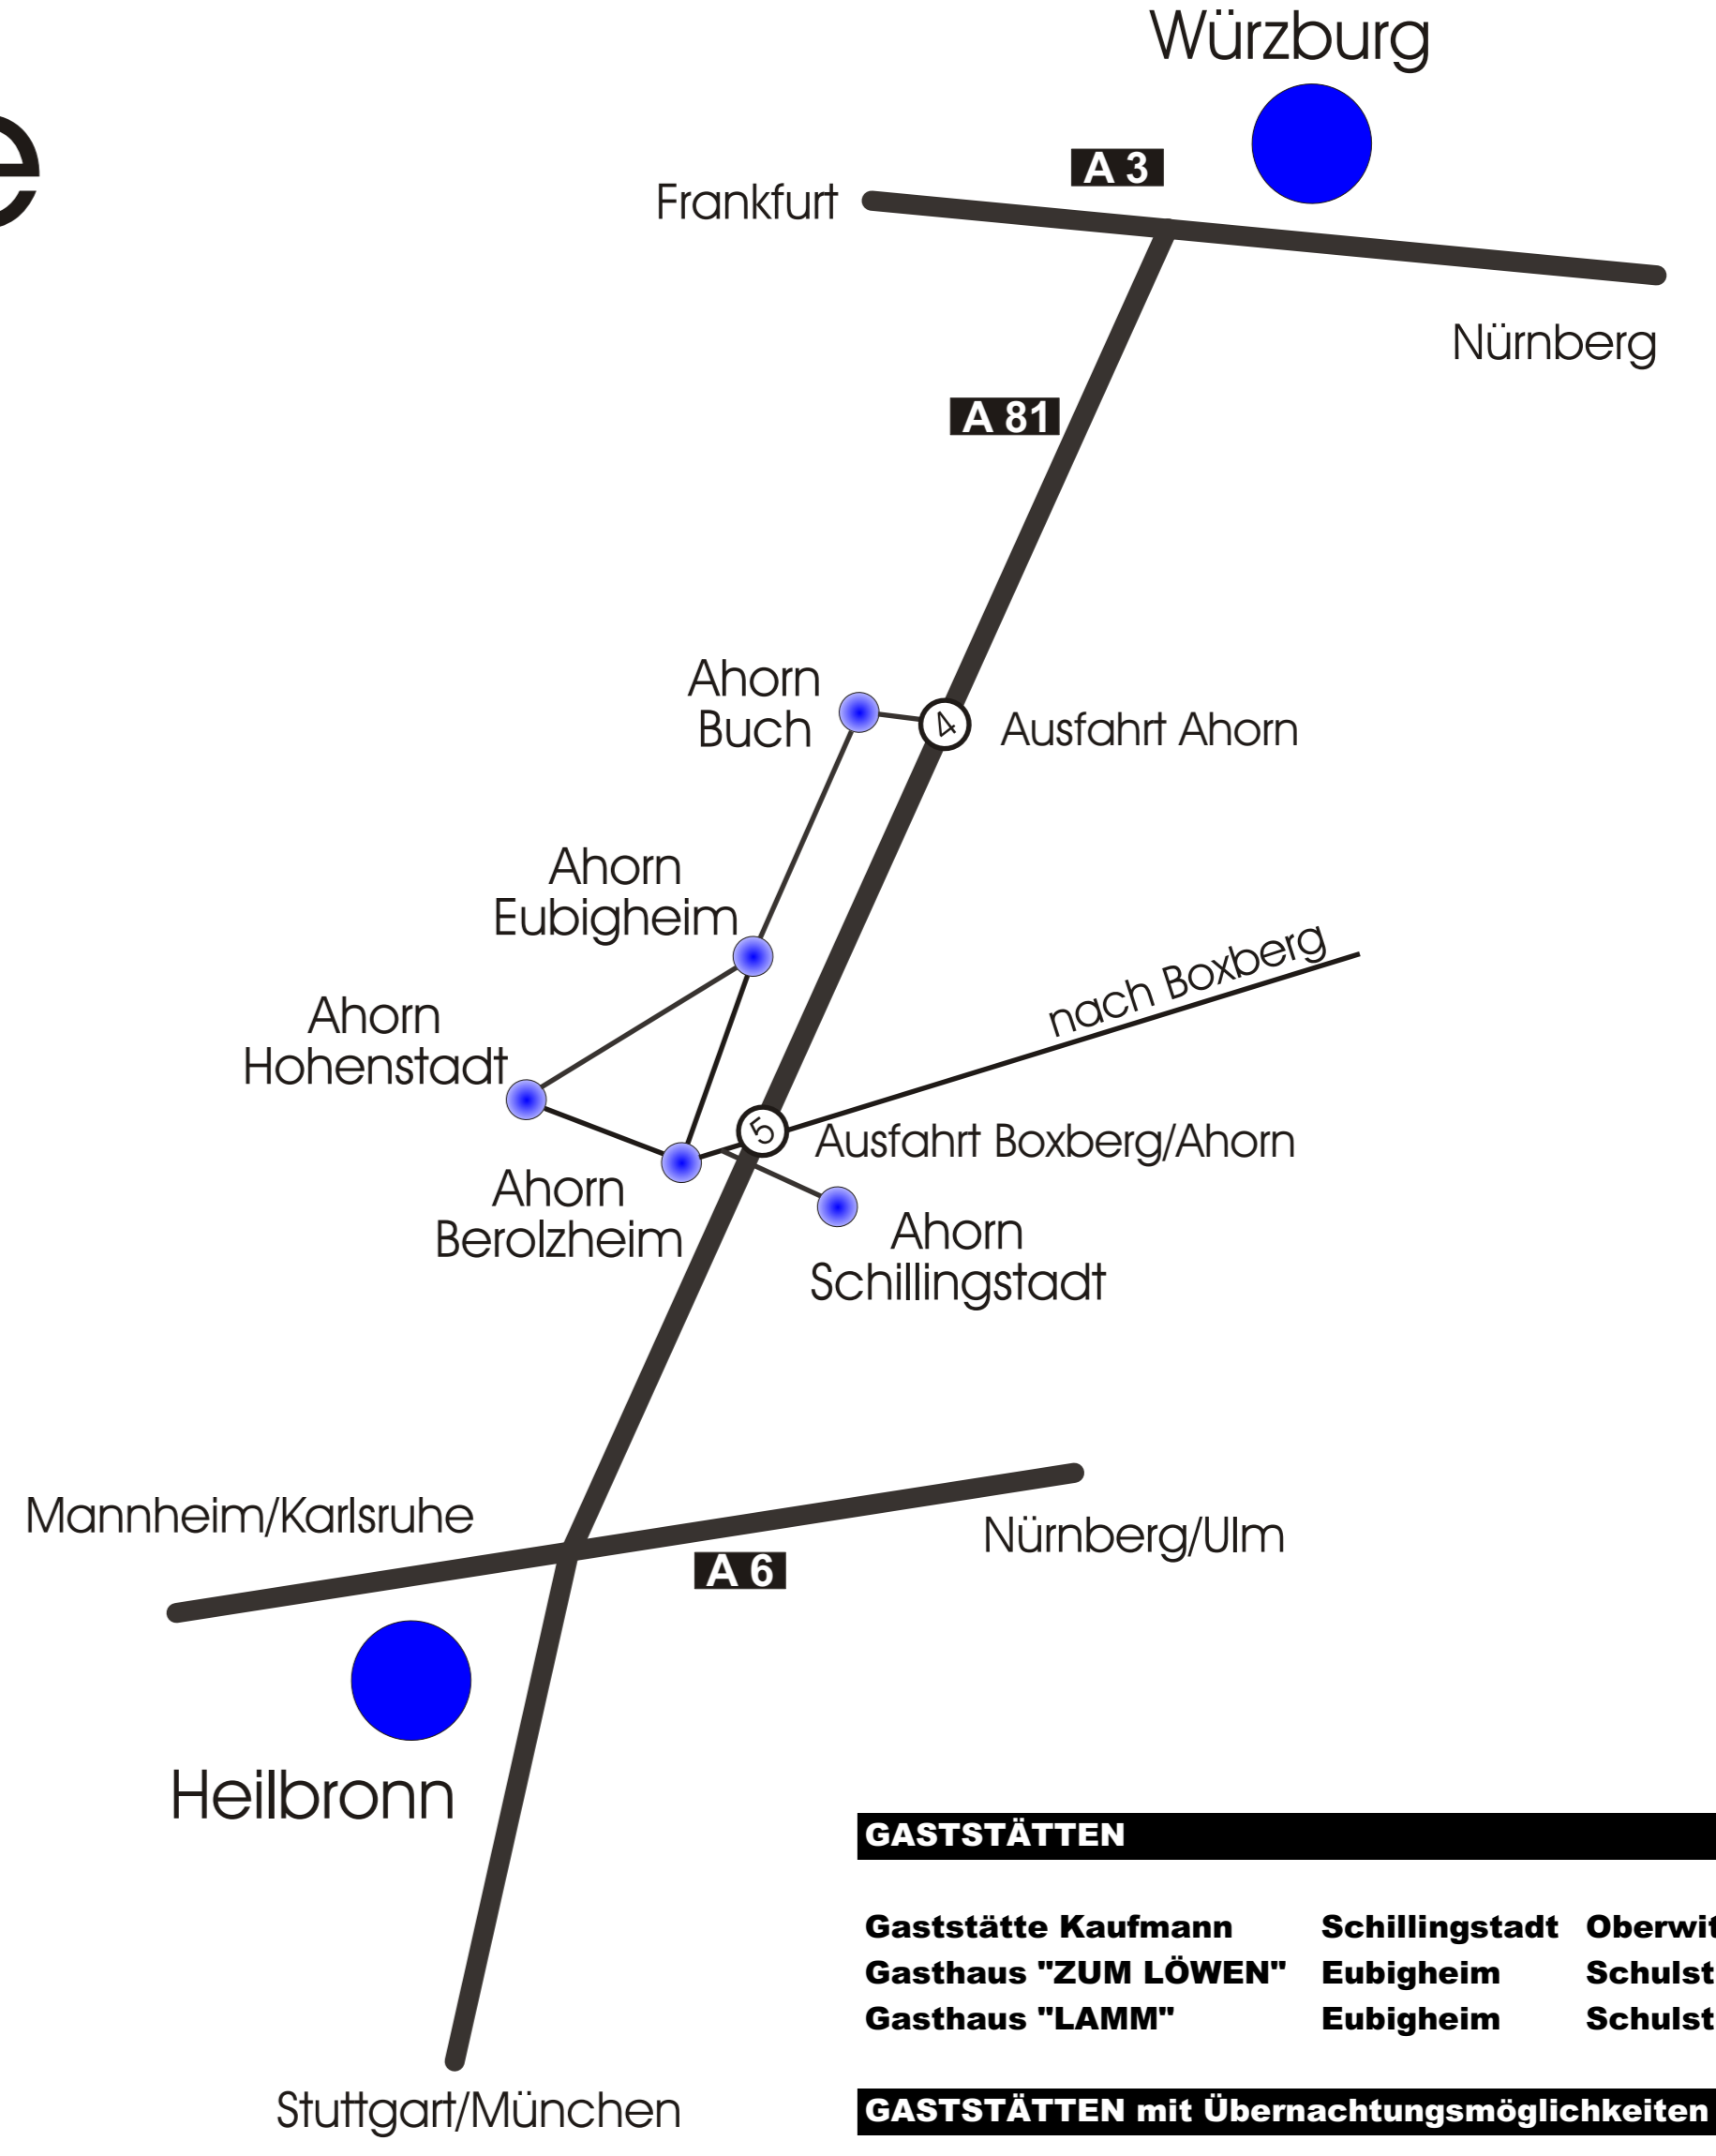

GASTSTÄTTEN		
Gaststätte Kaufmann	Schillingstadt	Oberwittstadter Str. 16
Gasthaus "ZUM LÖWEN"	Eubigheim	Schulstraße 1
Gasthaus "LAMM"	Eubigheim	Schulstraße 9
GASTSTÄTTEN mit Übernachtungsmöglichkeiten		
Ahorn-Stübchen	Neidelsbach	Neidelsbach 5
Gasthof Engel	Berolzheim	Kirchbrunnstraße 3
Gasthof Sonne	Buch	Lindenstraße 24
FERIENWOHNUNGEN		
Wolfgang Rudoletzky	Eubigheim	Mühlrainstraße 16