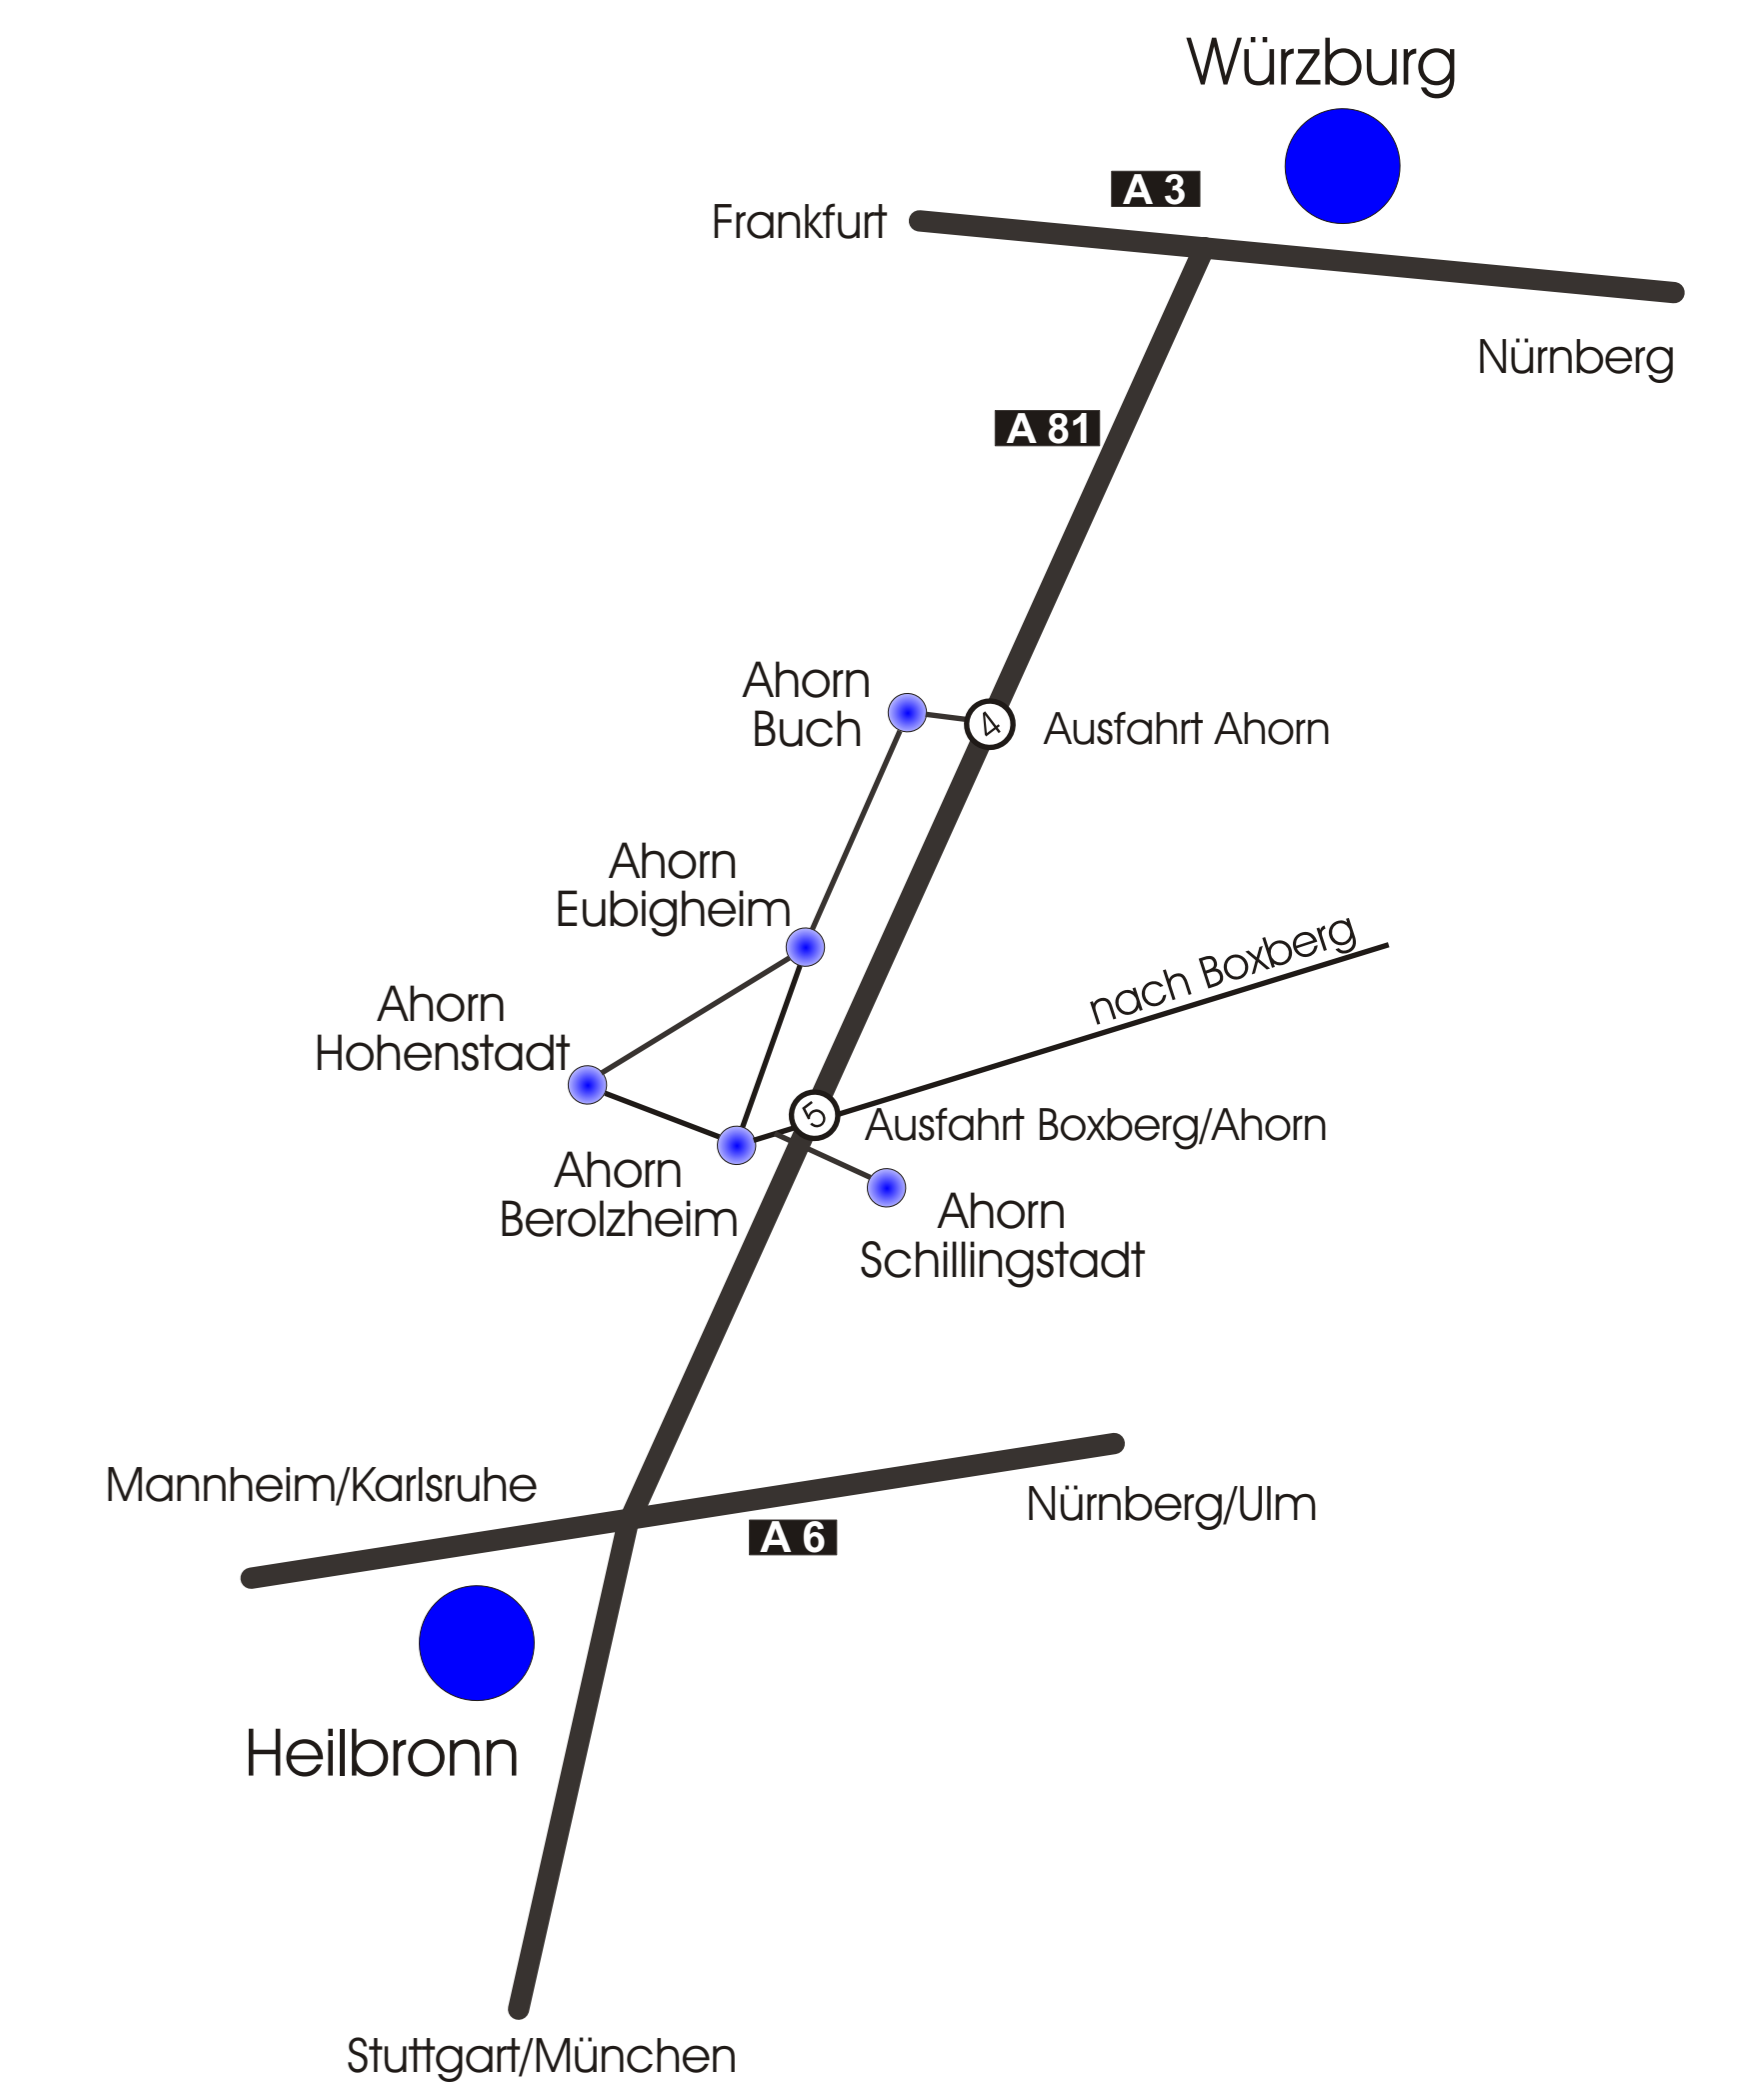

GASTSTÄTTEN

Gaststätte Kaufmann	Schillingstadt	Oberwittstadter Str. 16
Gasthaus "ZUM LÖWEN"	Eubigheim	Schulstraße 1
Gasthaus "LAMM"	Eubigheim	Schulstraße 9

GASTSTÄTTEN mit Übernachtungsmöglichkeiten

Ahorn-Stübchen	Neidelsbach	Neidelsbach 5
Gasthof Engel	Berolzheim	Kirchbrunnenstraße 3
Gasthof Sonne	Buch	Lindenstraße 24

FERIENWOHNUNGEN

Wolfgang Rudoletzky	Eubigheim	Mühlrainstraße 16

STRASSENVERZEICHNIS